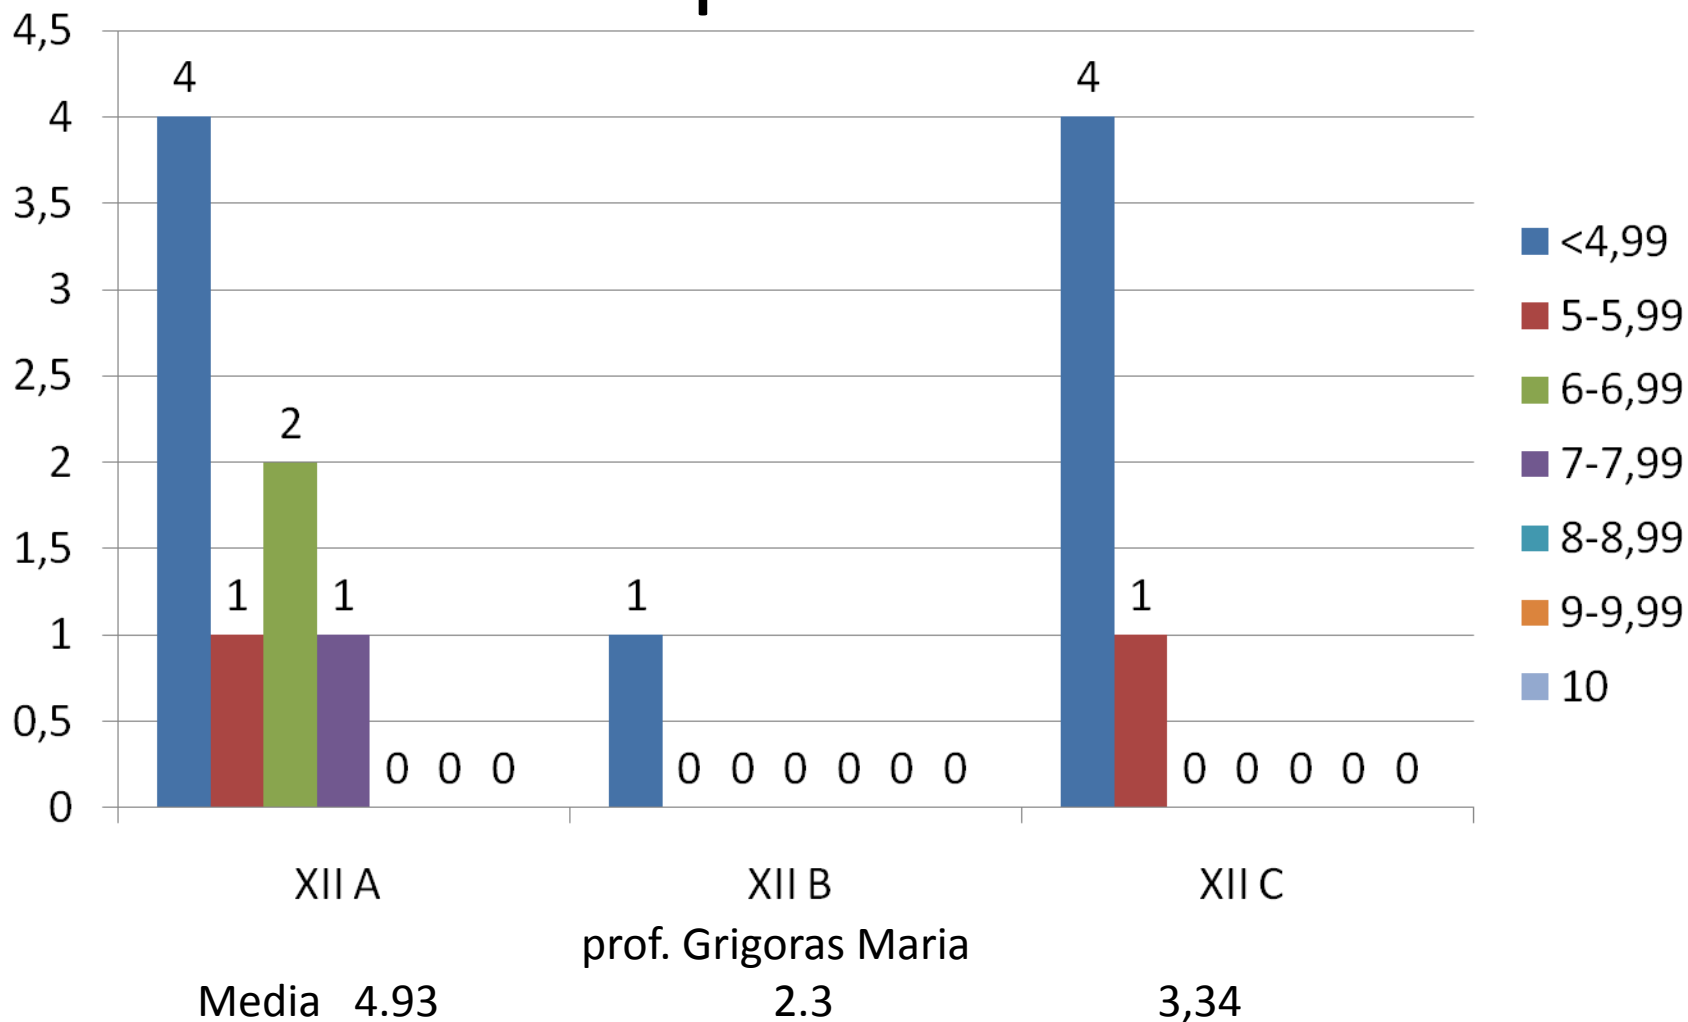

Rezultate la Biologie – aprilie 2013

pe clase