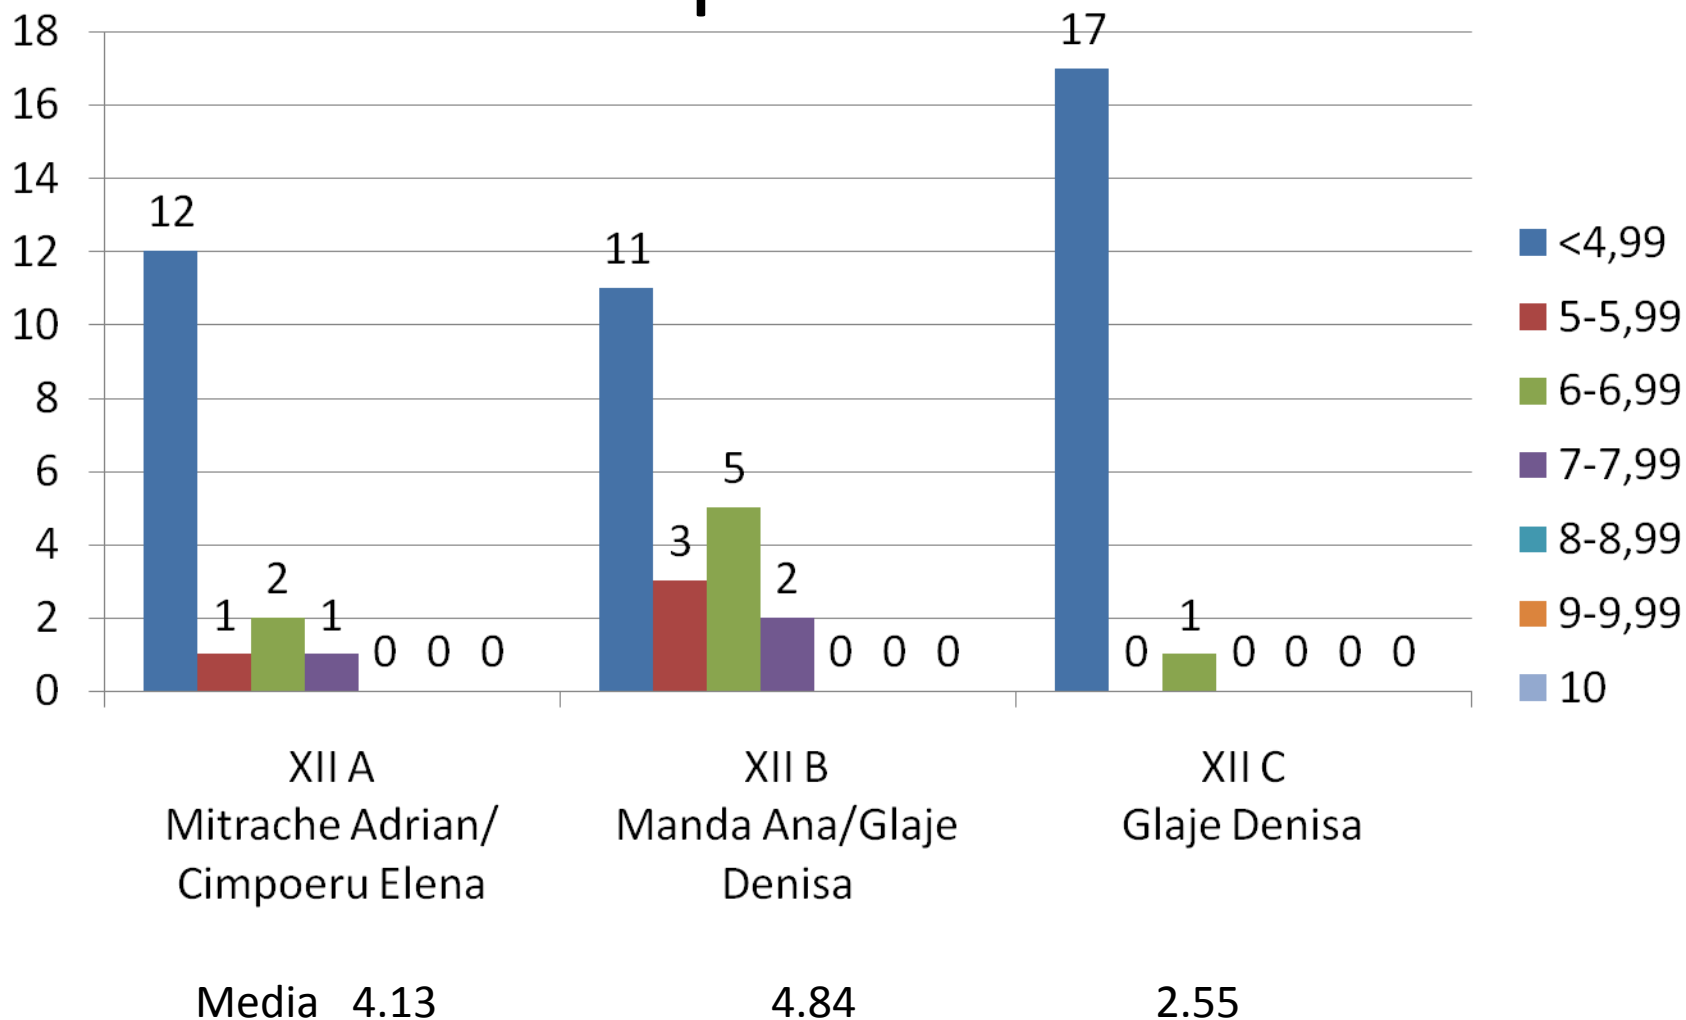

Rezultate la Biologie – aprilie 2013

pe clase

Rezultatele simulării examenului de Bacalaureat – Informatica Aprilie 2013

Profil	Specializare	Clasa	Profesor	Nr elevi existenti in clasa	Nr. elevi prezenti	Nr. elevi neprezentati	Nr. elevi eliminati	Numar de candidati respinsi	Numar de candidati reusiti	: din care cu medii:						Promovabilitate
										5-5.99	6 - 6.99	7 - 7.99	8 - 8.99	9 - 9.99	10	
Real	matematica info - informatica intensiv info	XII a A	Mitrache Adrian/ Cimpoeru Elena	16	16			12	4	1	2	1	0	0	0	25.00%
		XII a B	Manda Ana/Glajje Denisa	21	21			11	10	3	5	2	0	0	0	47.62%
		XII a C	Glajje Denisa	18	18			17	1	0	1	0	0	0	0	5.56%

Rezultate la Biologie – aprilie 2013

pe clase

Rezultate la Fizica – aprilie 2013 pe clase

Rezultatele simulării examenului de Bacalaureat – Geografie- Aprilie 2013

uman	Profil	Specializare	Clasa	Profesor	Nr elevi existenti in clasa	Nr. elevi prezenti	Nr. elevi neprezentati	Nr. elevi eliminati	Numar de candidati respinsi	Numar de candidati reusiti	: din care cu medii:					Promovabilitate
											5-5.99	6 - 6.99	7 - 7.99	8 - 8.99	9 - 9.99	
											10					
	filologie bilingv portugheza	XII D	Herda Elena	12	12			2	10	3	2	4	1	0	0	83.33%
	filologie intensiv engleza	XII E	Herda Elena	18	17	1		2	14	5	6	2	1	0	0	82.35%