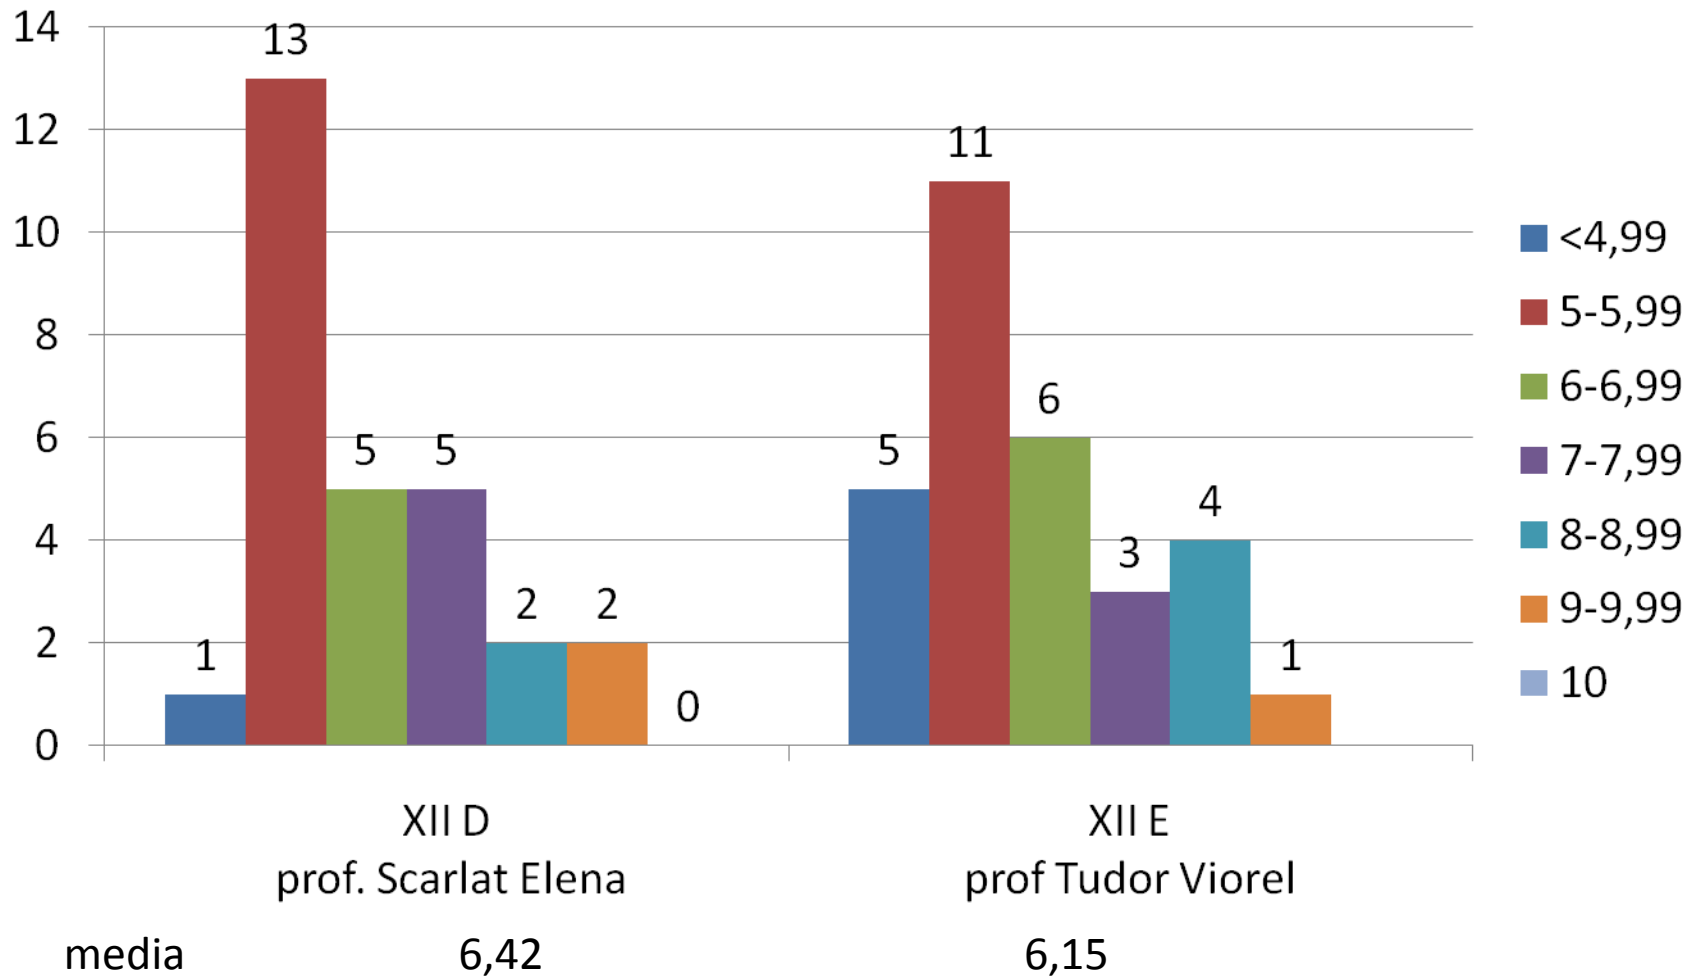

Rezultate la Istorie – aprilie 2013 pe clase