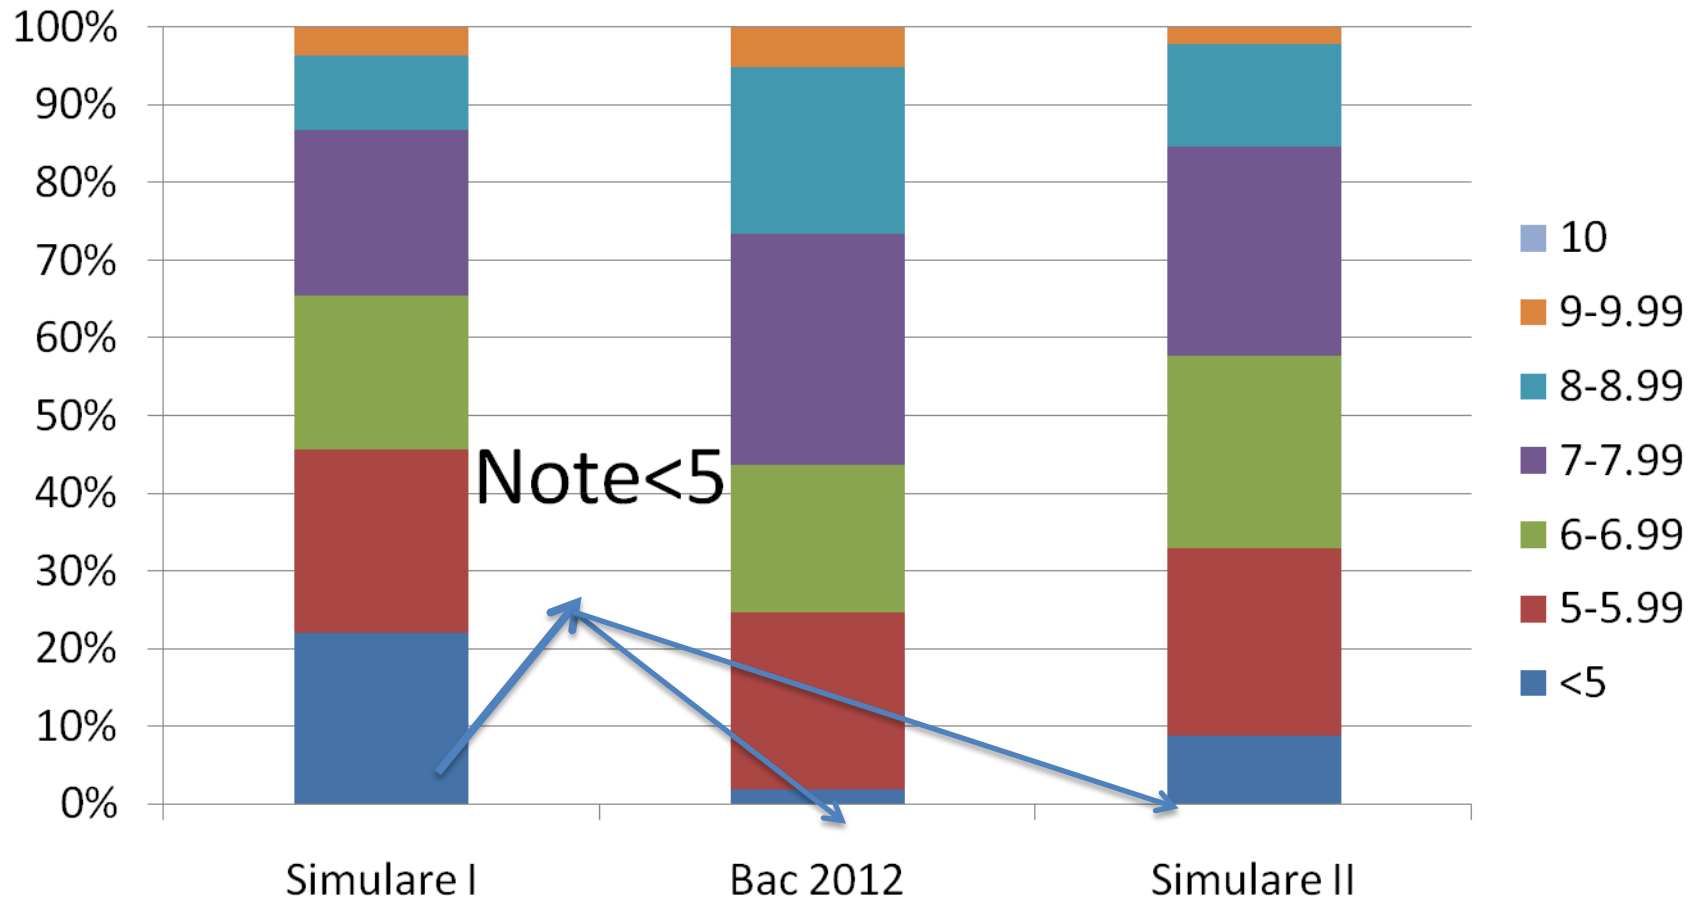

Rezultate la Romana – aprilie 2013

pe clase

Concluzii:

- la simulare au participat 136 de elevi
- 124 elevi au avut medii peste 5
- media : 6,61

Comparativ Limba romana

Rezultatele simulării examenului de Bacalaureat – Biologie Aprilie 2013