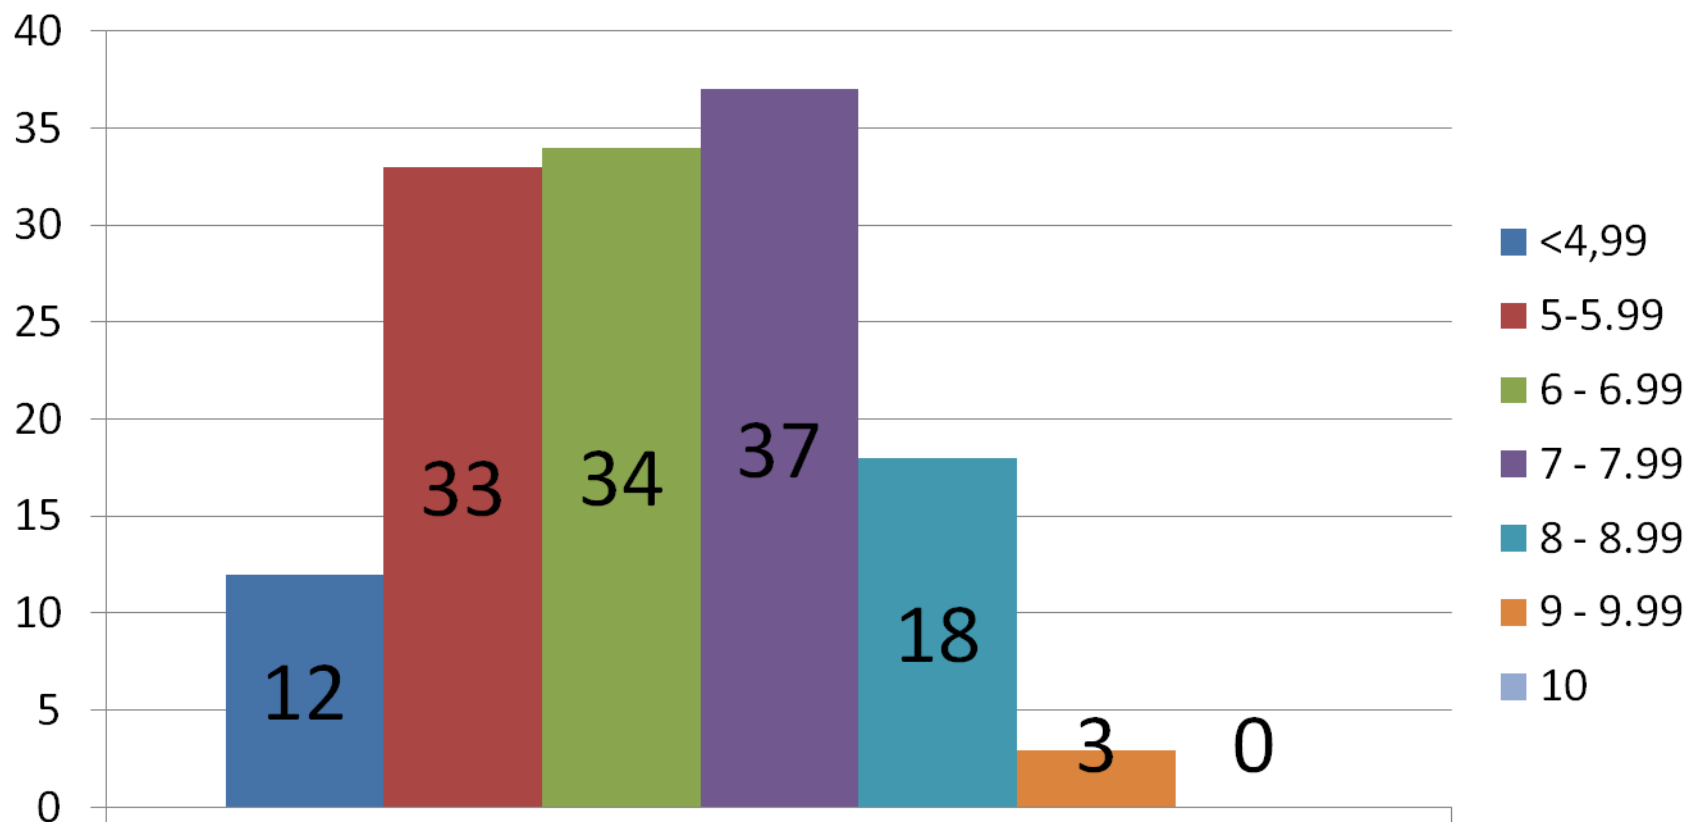

Concluzii:

- la simulare au participat 136 de elevi
- 124 elevi au avut medii peste 5
- media : 6,61