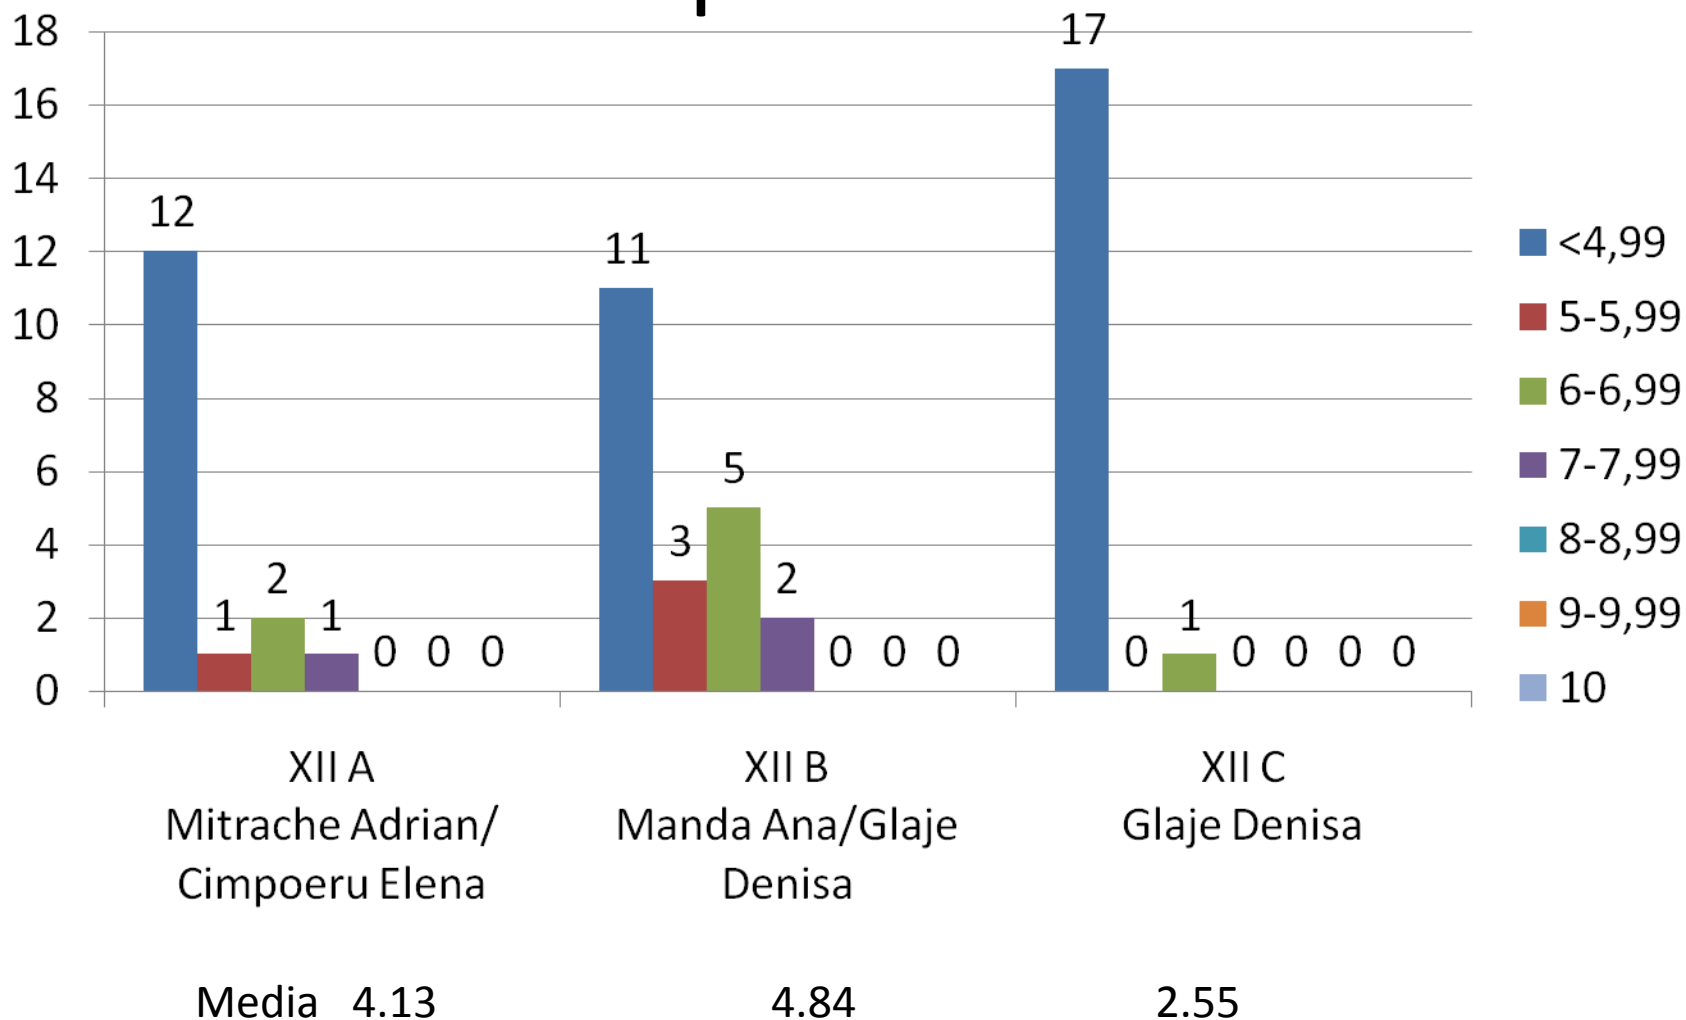

Rezultate la Biologie – aprilie 2013

pe clase

Rezultatele simulării examenului de Bacalaureat – Informatica Aprilie 2013

Profil	Specializare	Clasa	Profesor	Nr elevi existenti in clasa	Nr. elevi prezenti	Nr. elevi neprezentati	Nr. elevi eliminati	Numar de candidati respinsi	Numar de candidati reusiti	: din care cu medii:						Promovabilitate
										5-5.99	6 - 6.99	7 - 7.99	8 - 8.99	9 - 9.99	10	
Real	matematica info - informatica intensiv info	XII a A	Mitrache Adrian/ Cimpoeru Elena	16	16			12	4	1	2	1	0	0	0	25.00%
		XII a B	Manda Ana/Glajje Denisa	21	21			11	10	3	5	2	0	0	0	47.62%
		XII a C	Glajje Denisa	18	18			17	1	0	1	0	0	0	0	5.56%