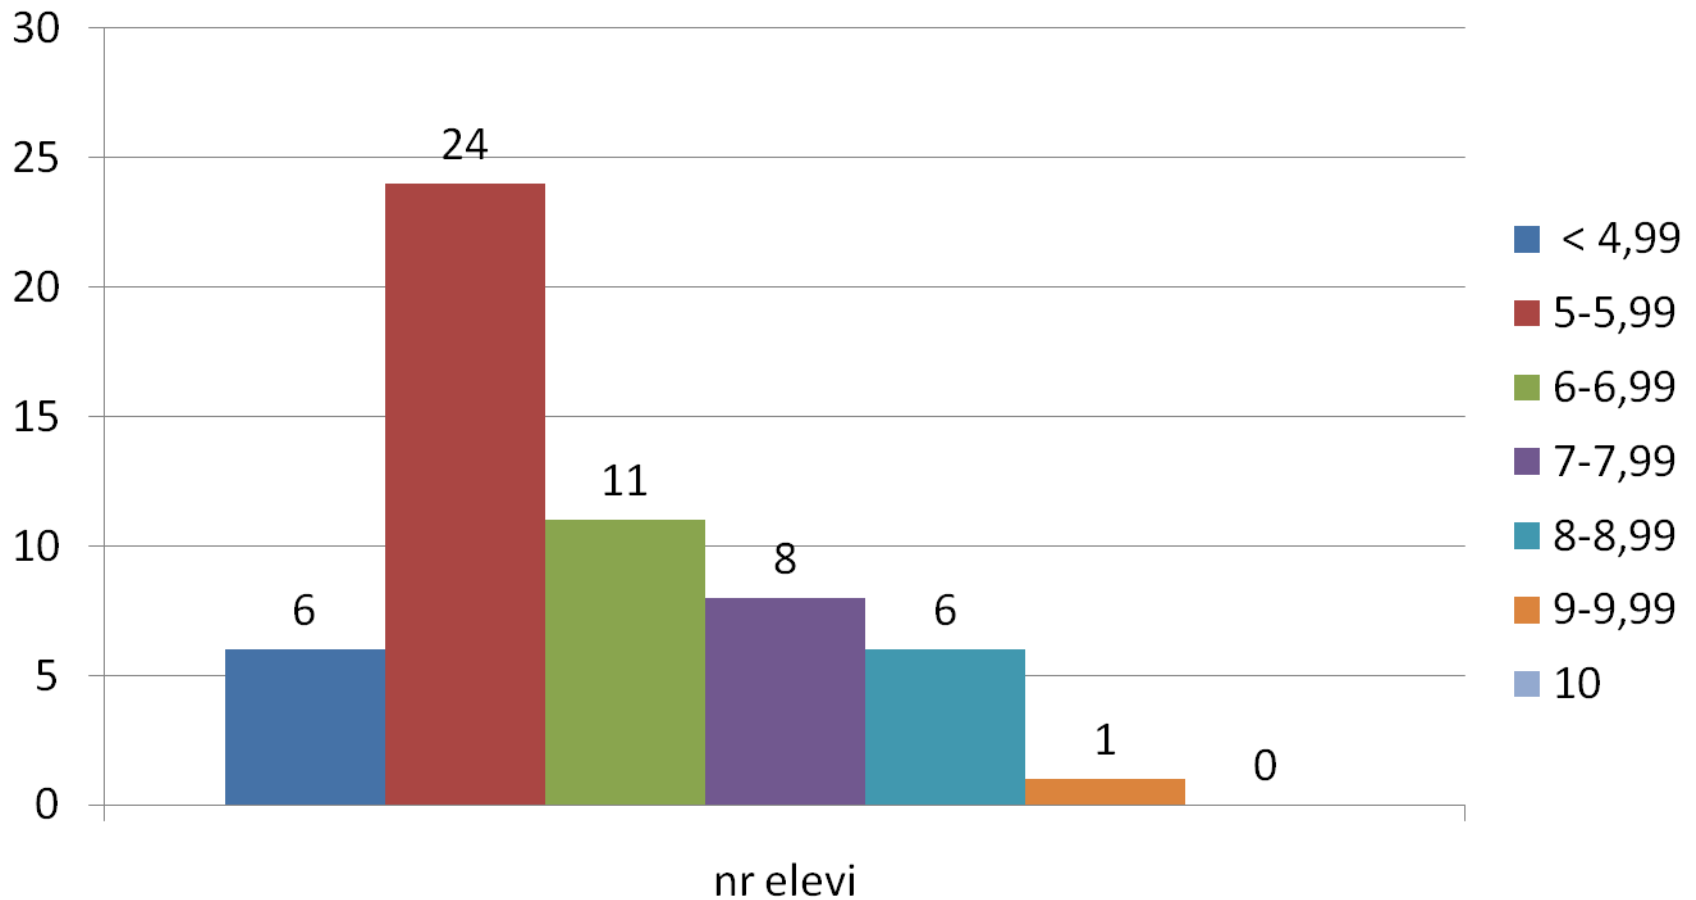

Rezultate la Istorie – aprilie 2013

la nivelul scolii

medie 6.28