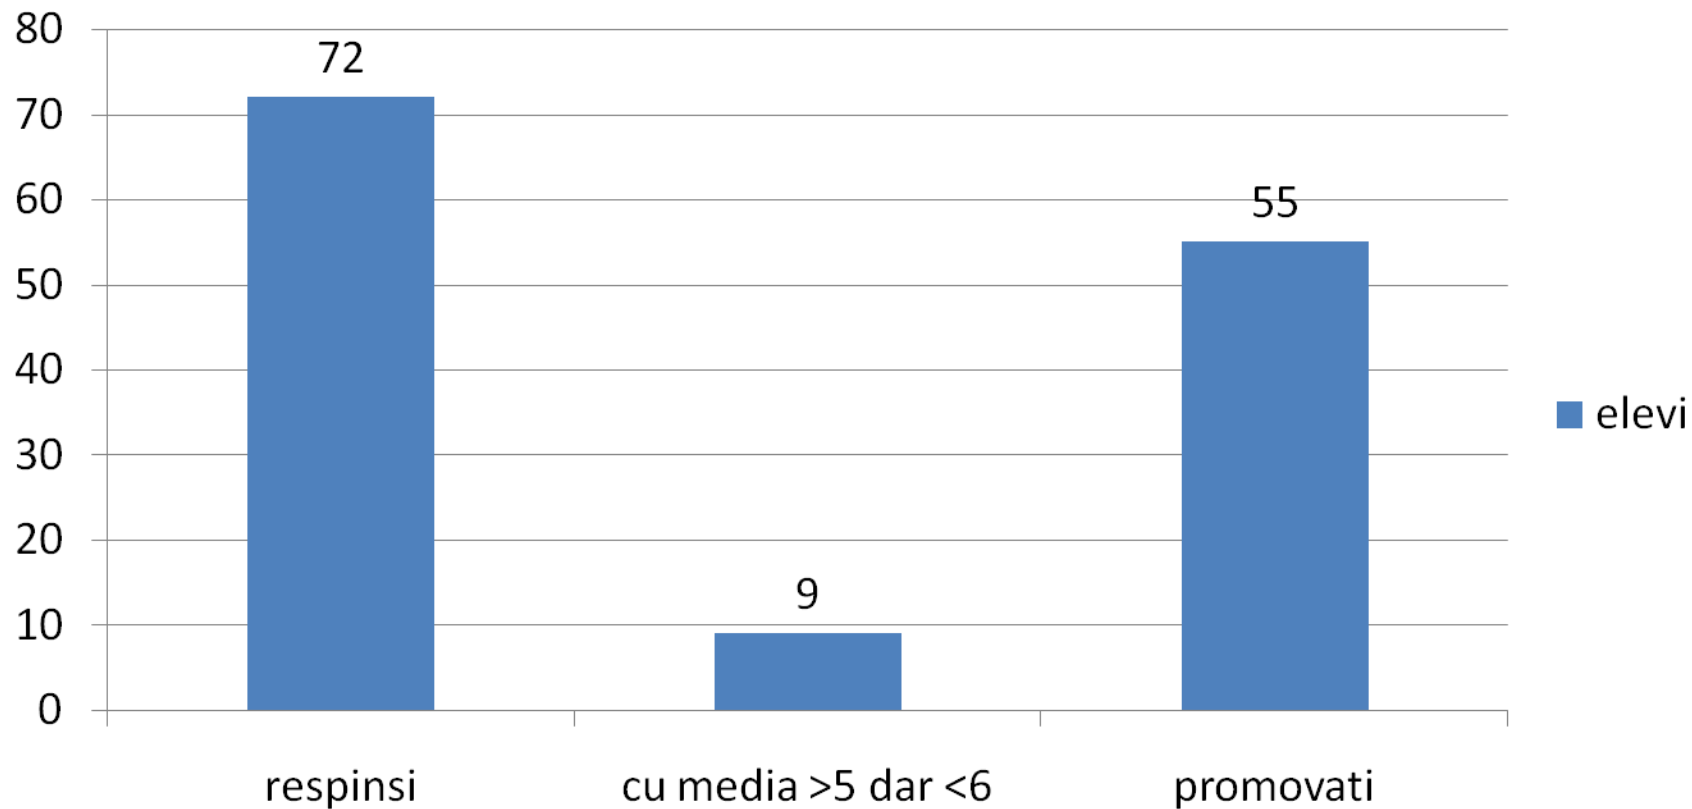

Rezultate la proba E(d)– aprilie 2013 pe scoala

Elevi

Media 5.29

Rezultate finale simulare

elevi

Promovabilitate 40.16%