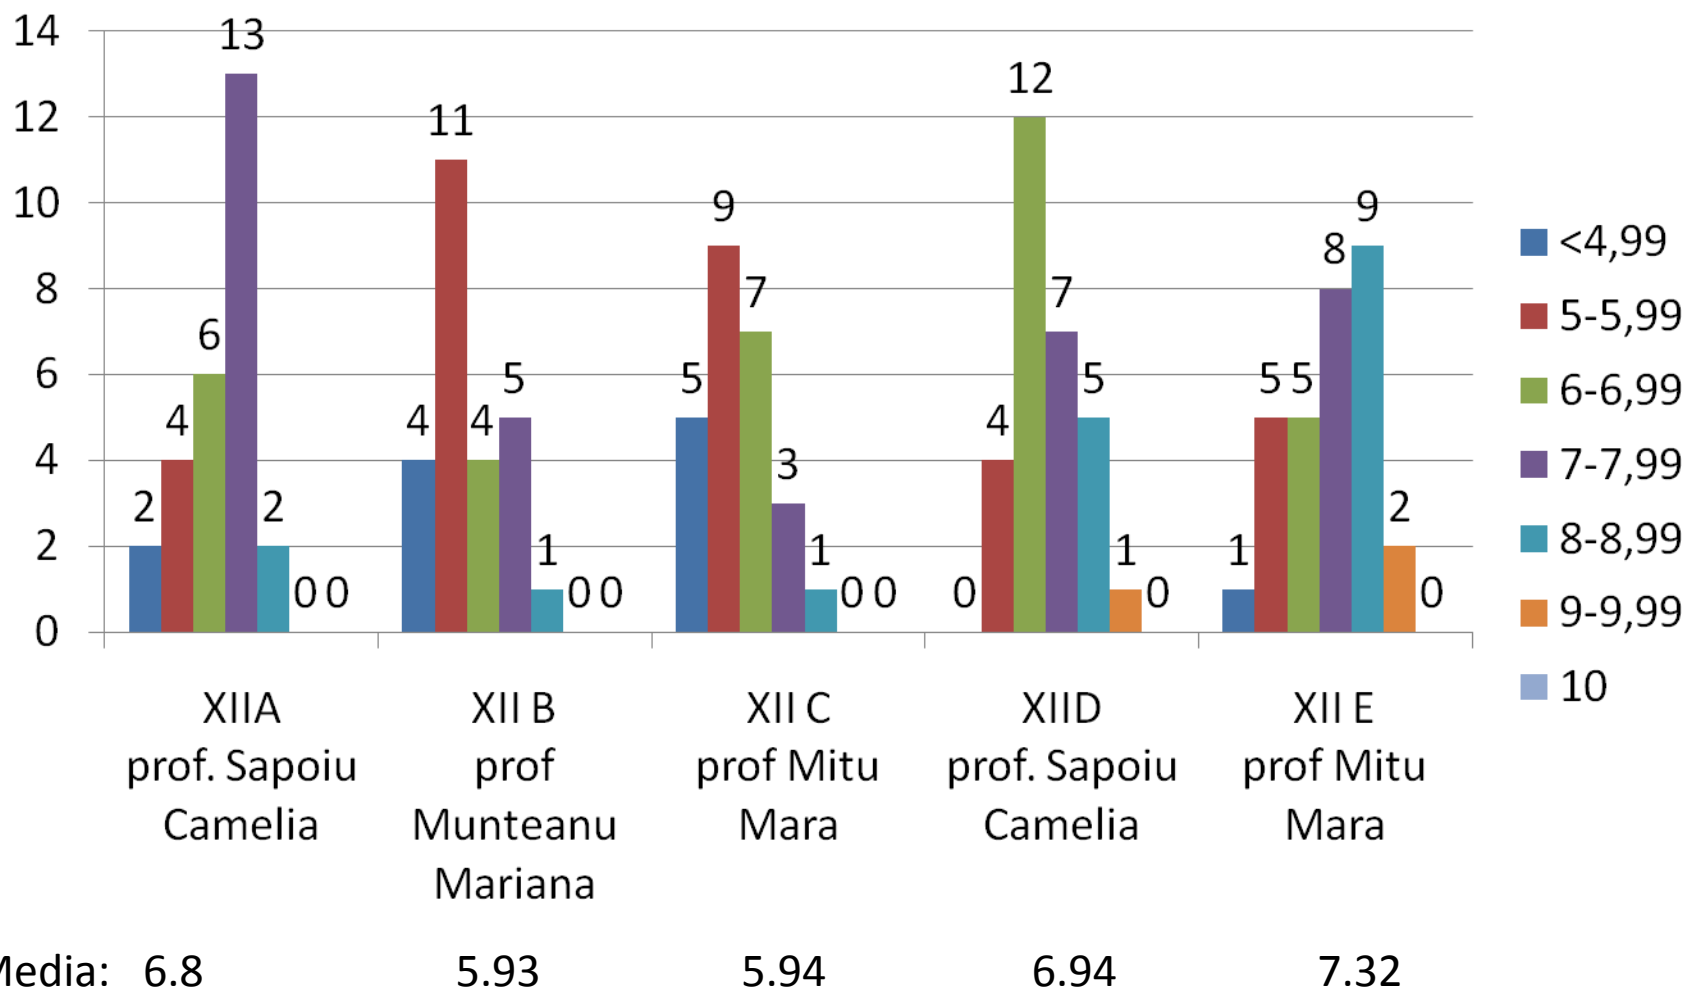

Rezultate la Romana – aprilie 2013

pe clase