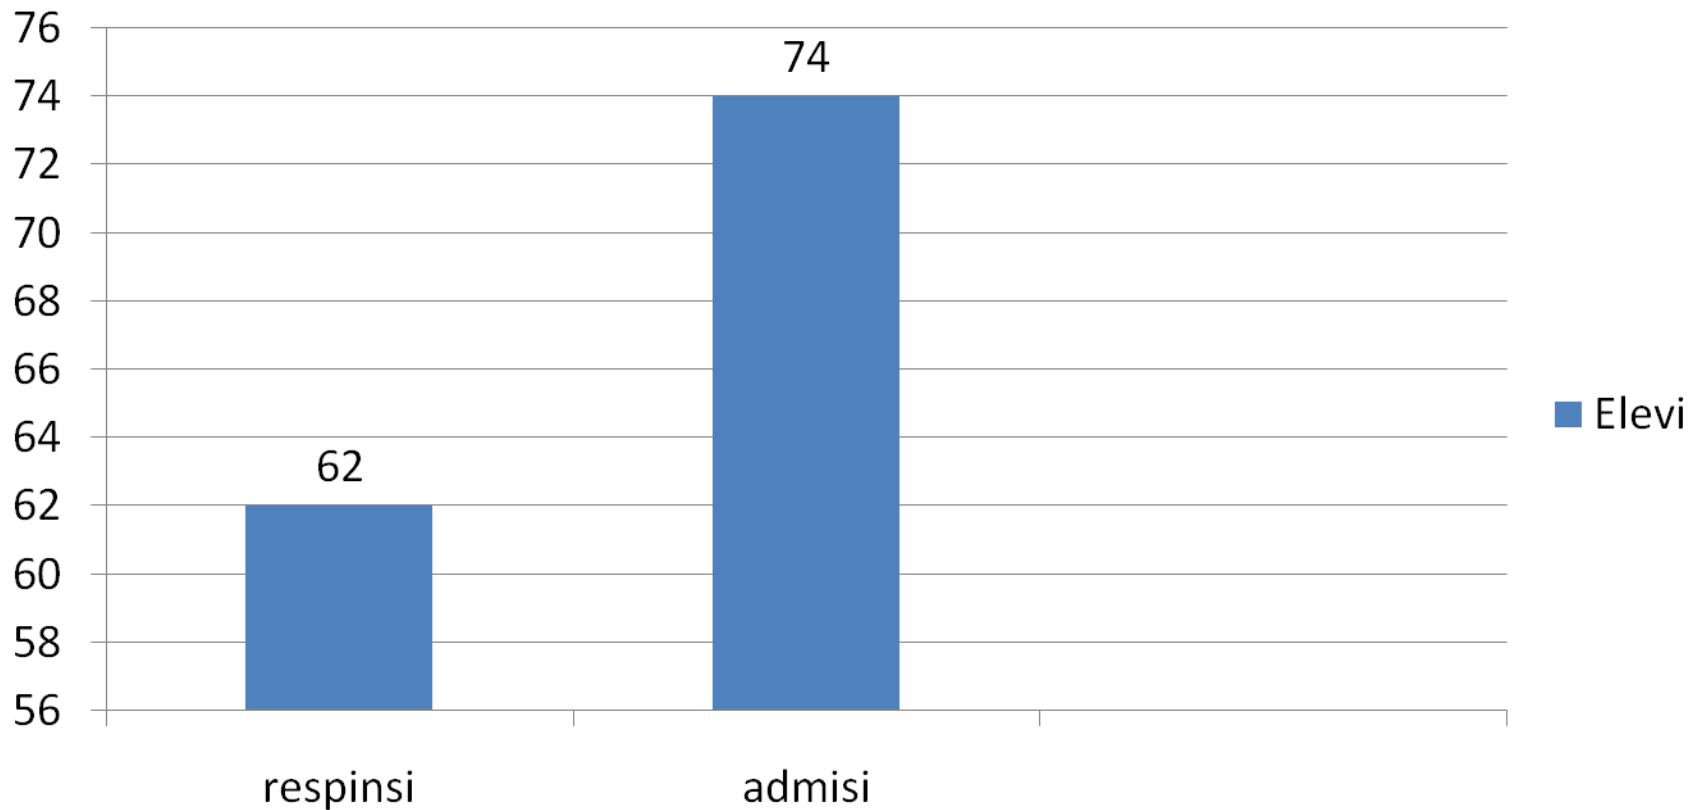

Rezultate la proba E(d)– aprilie 2013 pe scoala

Elevi

Media 5.29