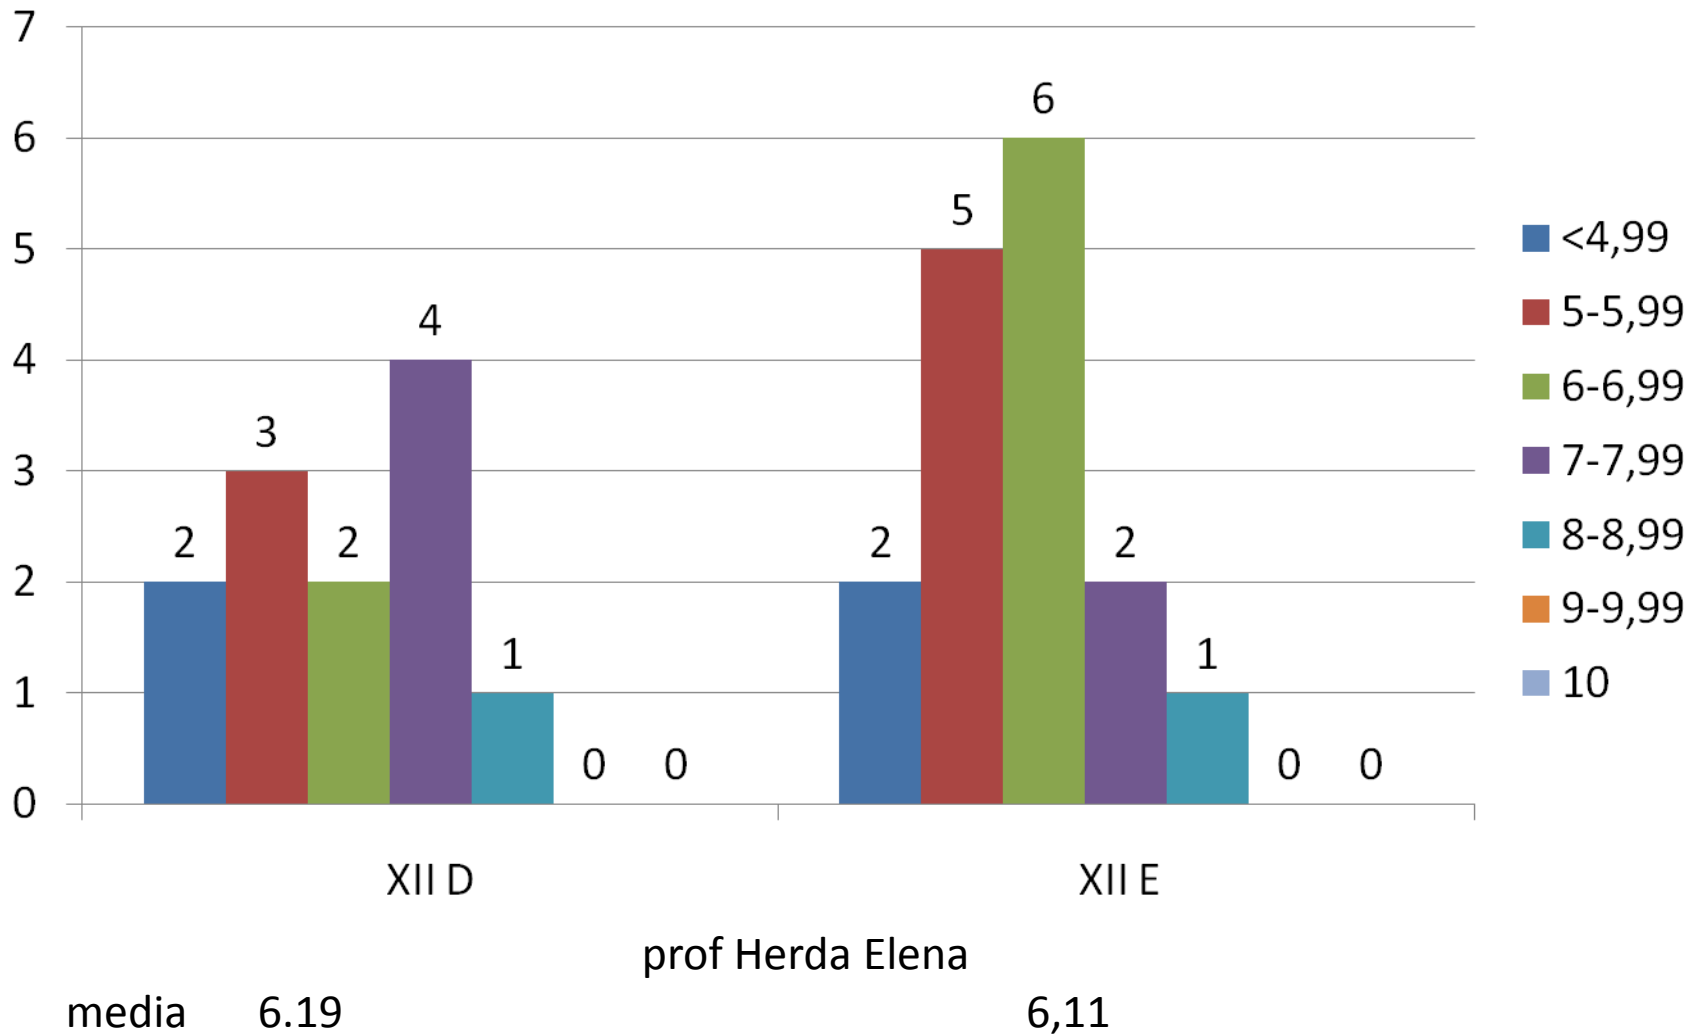

Rezultate la Geografie – aprilie 2013 pe clase