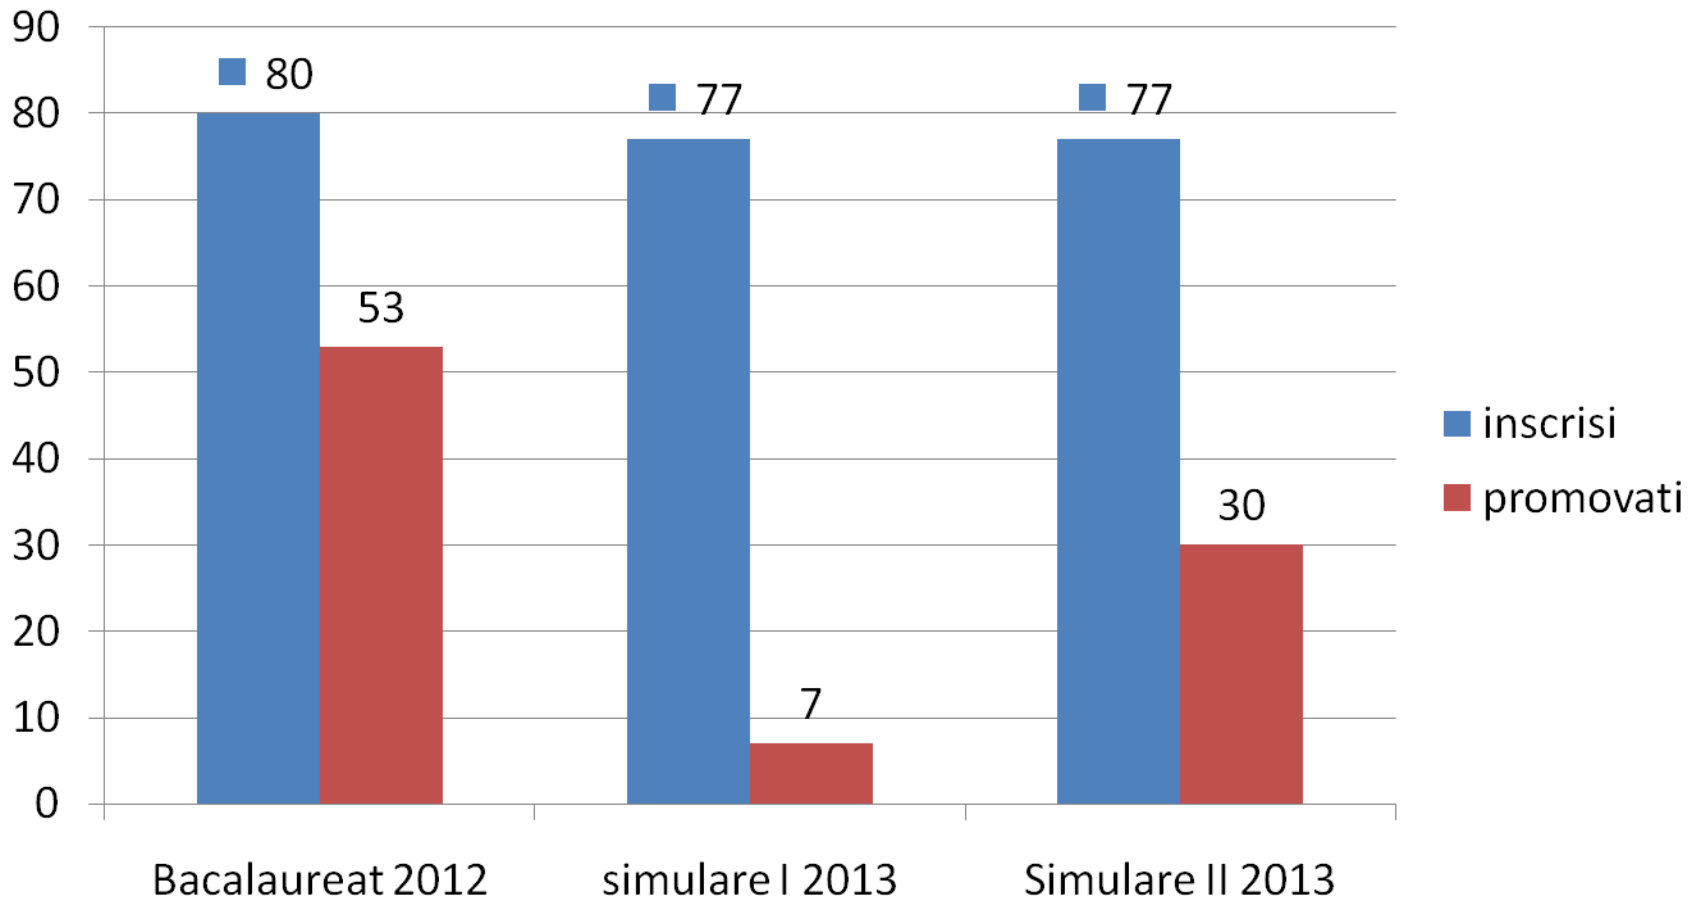

Rezultate la Matematica – aprilie 2013 pe clase

Rezultate la Matematica – aprilie 2013

la nivelul scolii media = 4.6

Matematica comparativ

Rezultatele simulării examenului de Bacalaureat – Istorie Aprilie 2013