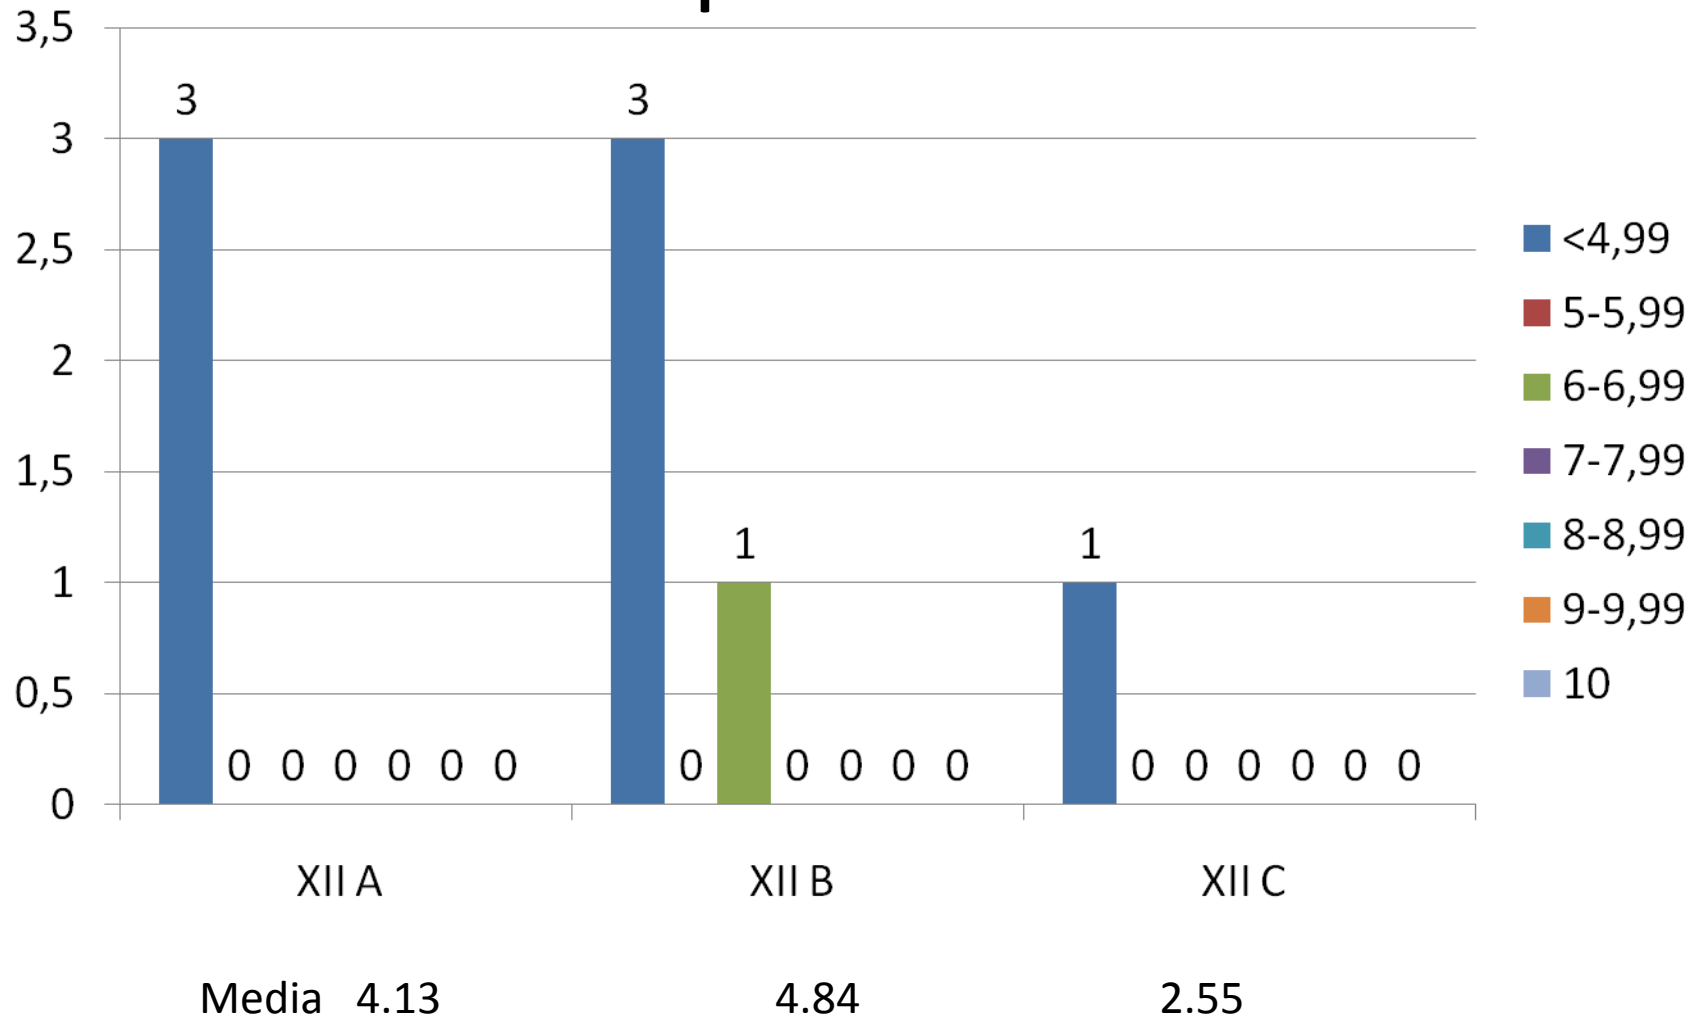

Rezultate la Fizica – aprilie 2013 pe clase