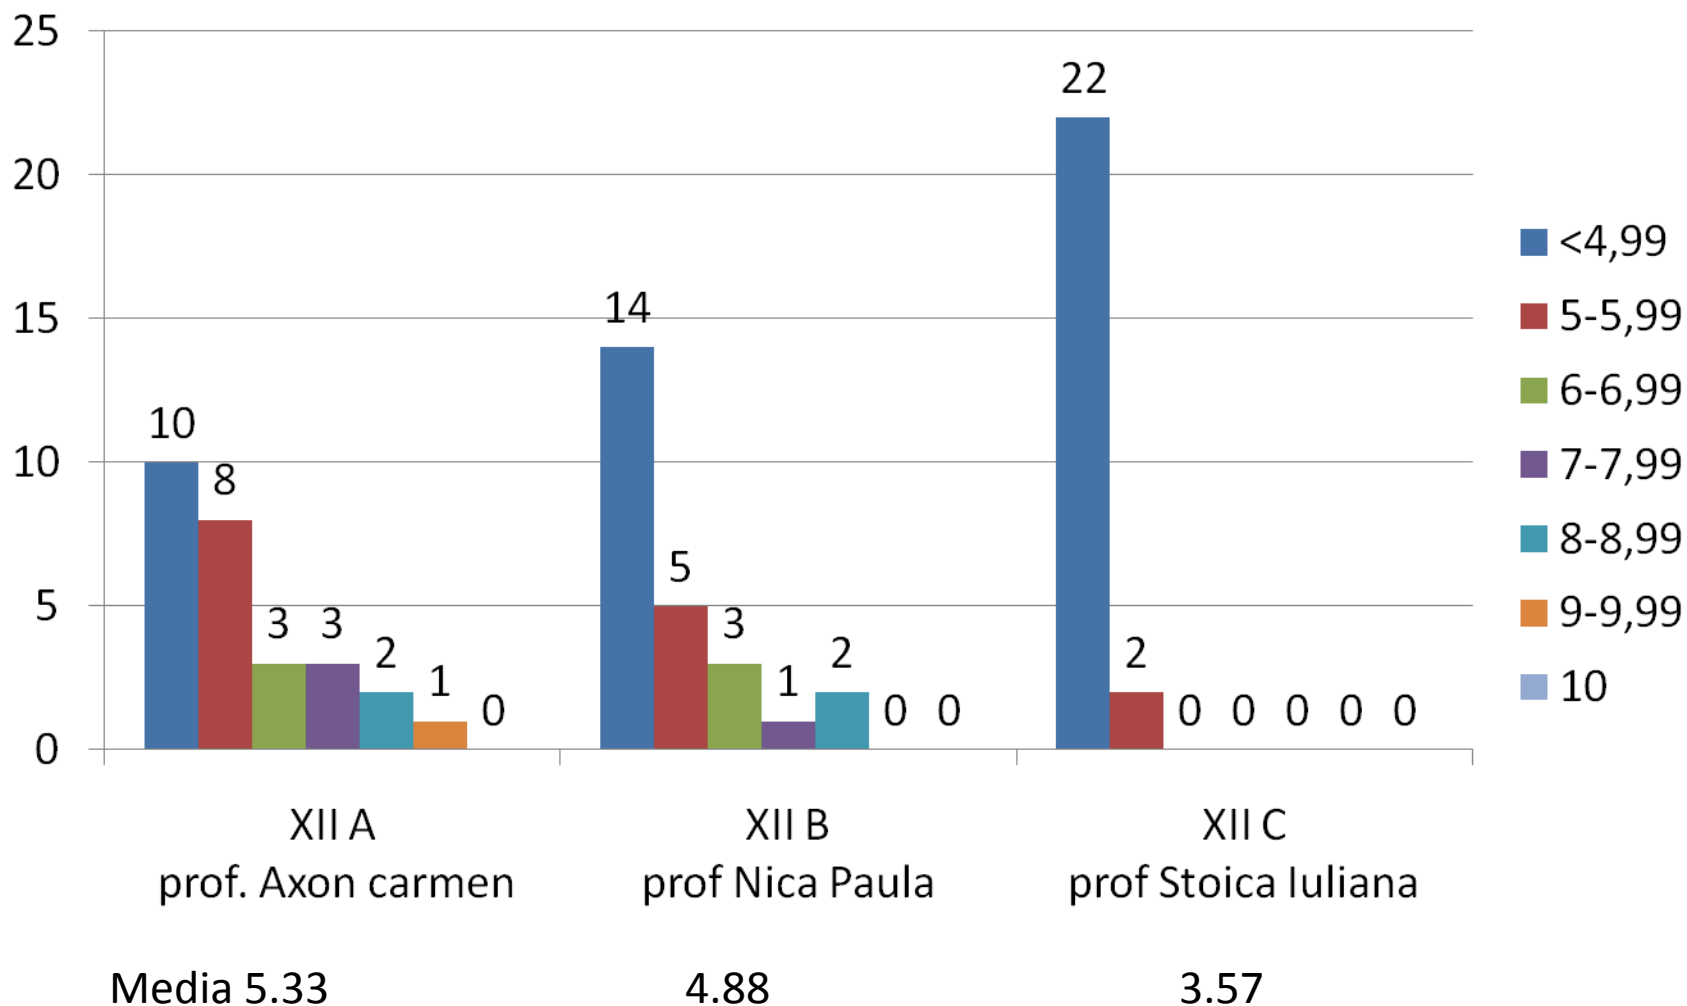

Rezultatele dupa cea de a doua simulare

Sesiunea Aprilie 2013

Rezultatele simulării examenului de Bacalaureat – Matematica Aprilie 2013

Profil	Specializare	Clasa	Profesor	Nr elevi existenti in clasa	Nr. elevi prezenti	Nr. elevi ne reprezentati	Nr. elevi eliminati	Numar de candidati respinsi	Numar de candidati reusiti	: din care cu medii:						Promovabilitate
										5-5.99	6 - 6.99	7 - 7.99	8 - 8.99	9 - 9.99	10	
Real	matematica matematica info - informativ info	XII a A	Axon Carmen	27	27	0	0	10	17	8	3	3	2	1	0	62,96 %
		XII a B	Nica Paula	25	25	0	0	14	11	5	3	1	2	0	0	44,00 %
		XII a C	Stoica Ciuliana	25	24	1	0	22	2	2	0	0	0	0	0	8,33%

Rezultate la Matematica – aprilie 2013 pe clase

Rezultate la Matematica – aprilie 2013

la nivelul scolii media = 4.6

Matematica comparativ

Rezultatele simulării examenului de Bacalaureat – Istorie Aprilie 2013