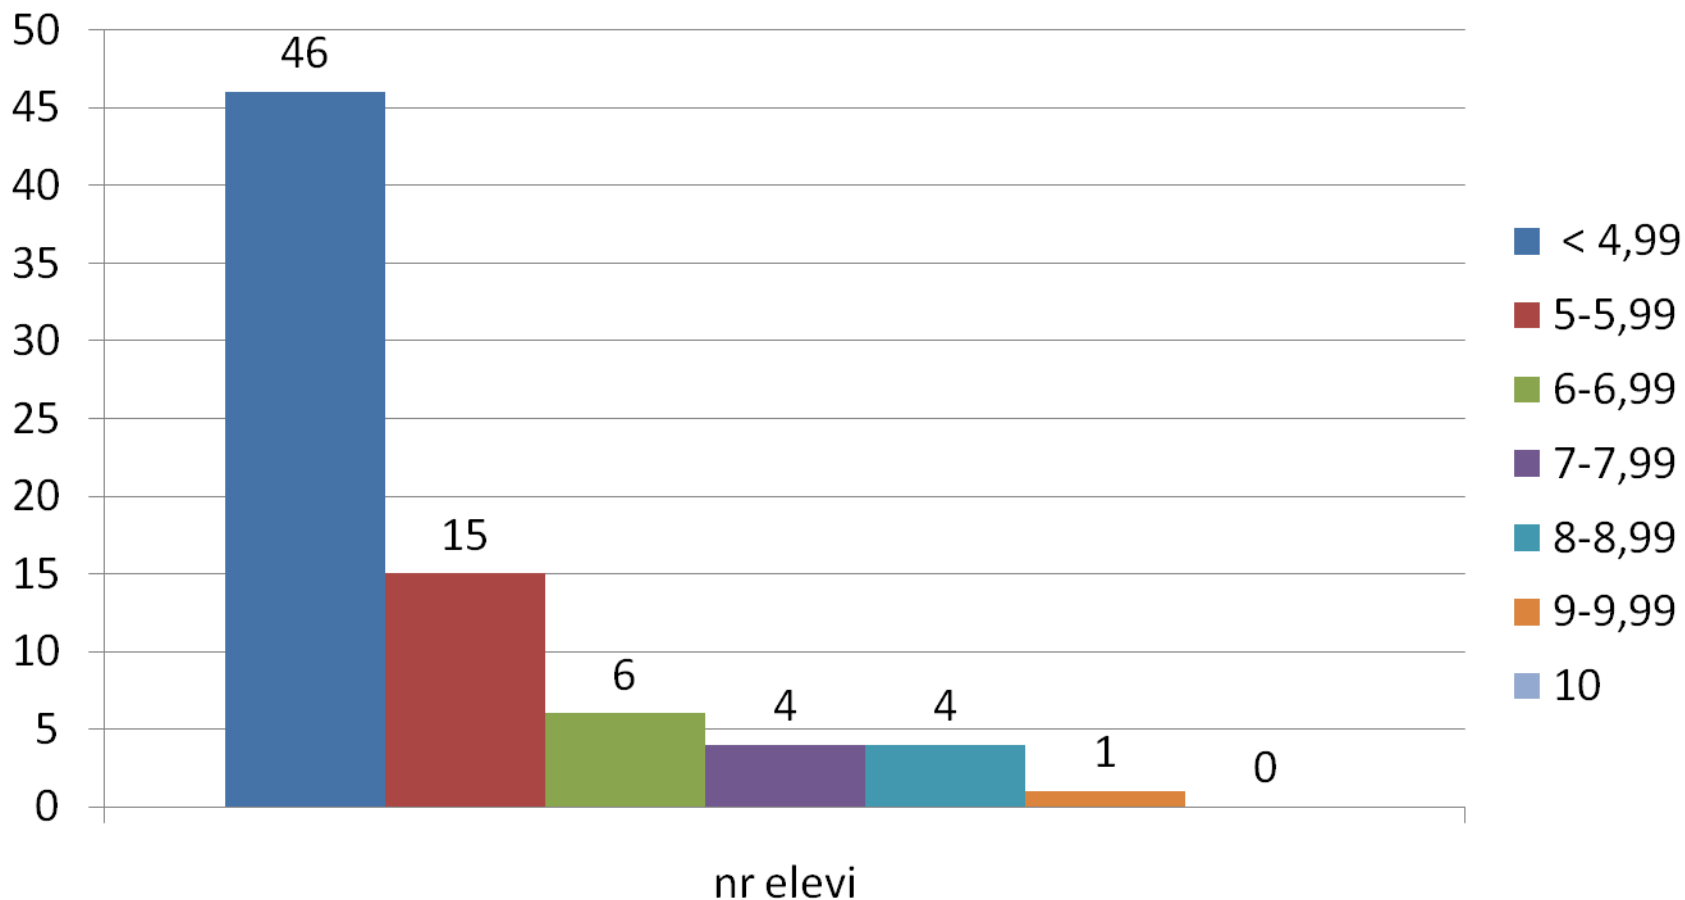

Rezultate la Matematica – aprilie 2013

la nivelul scolii media = 4.6